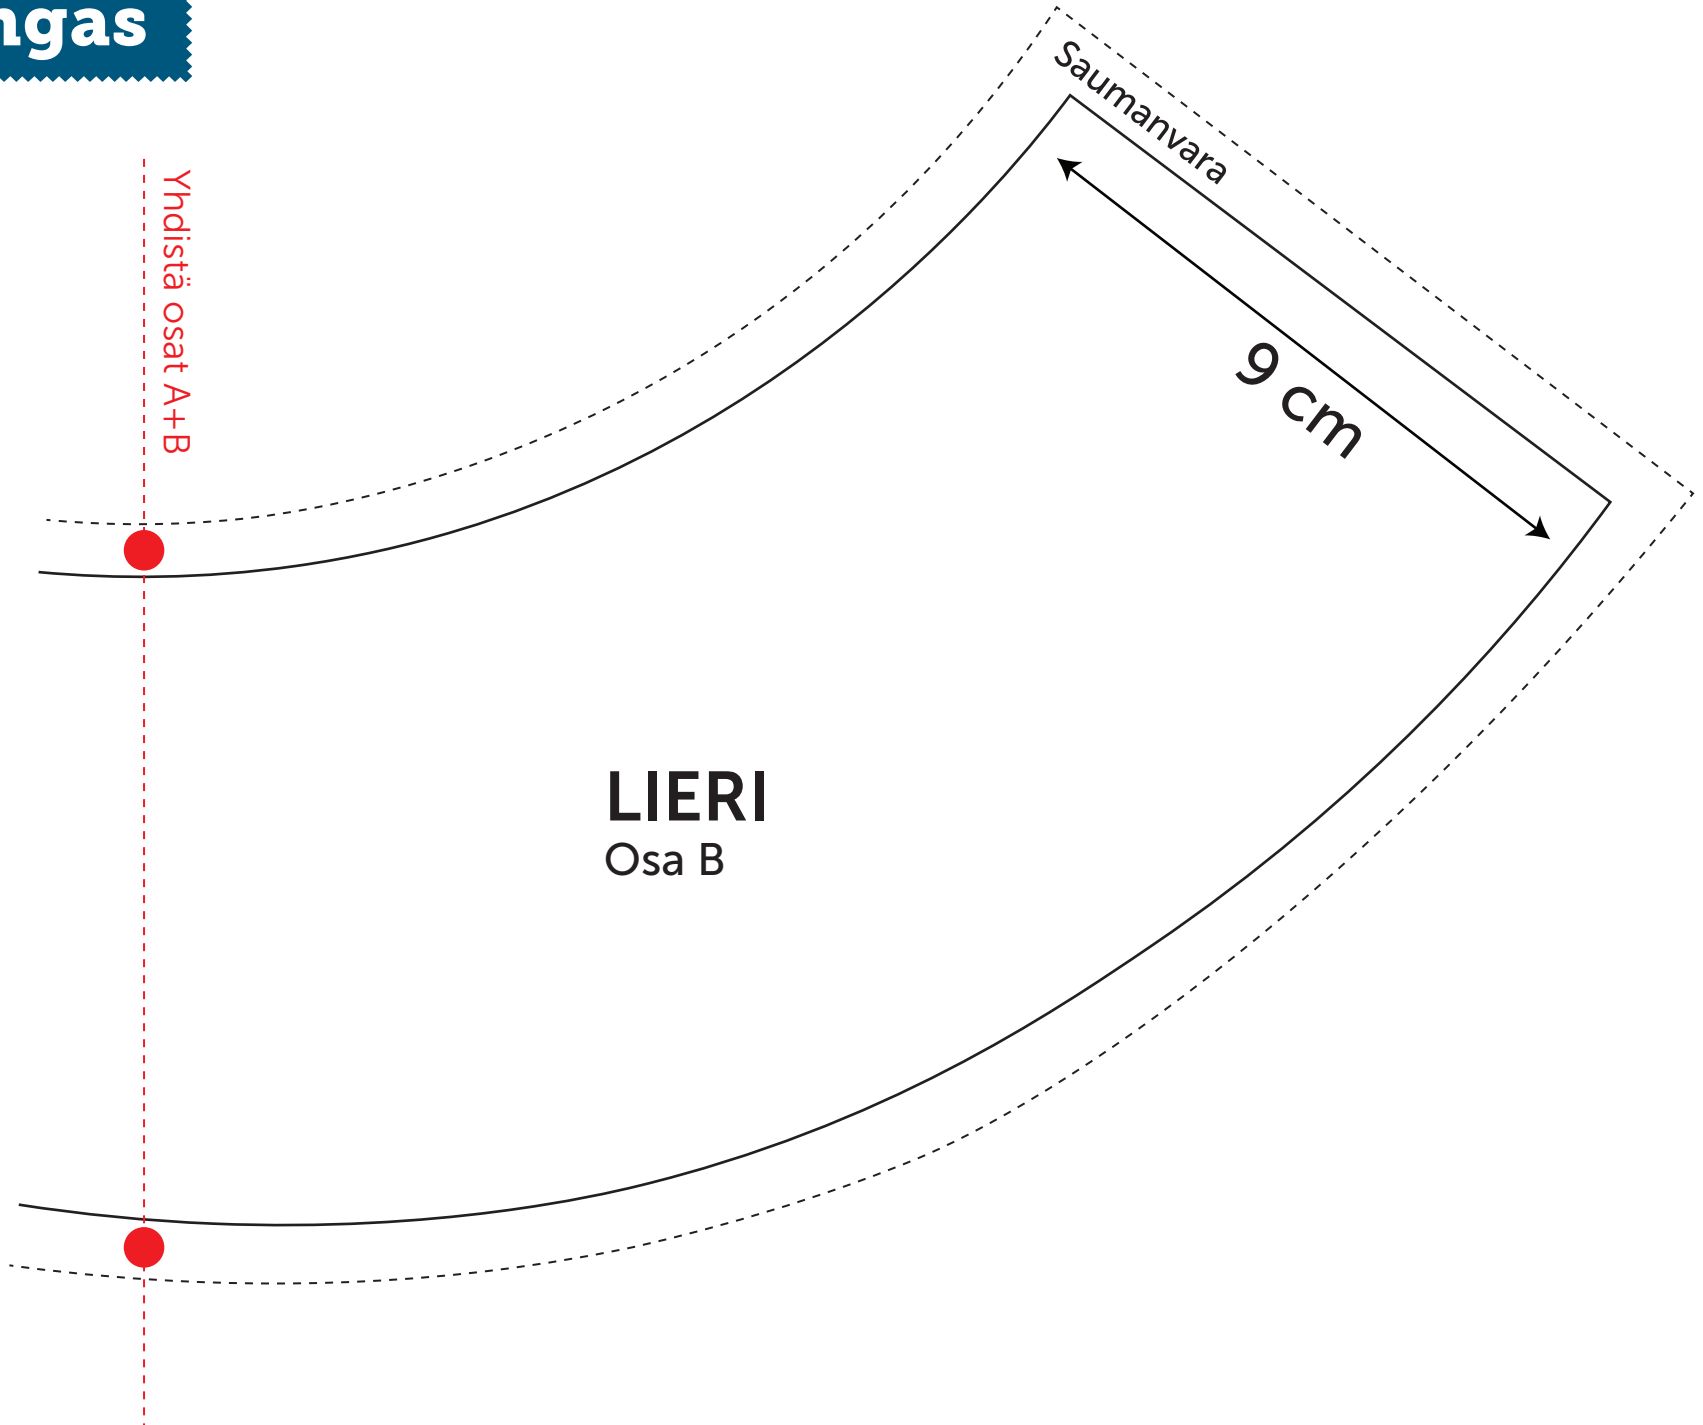

Eurokangas