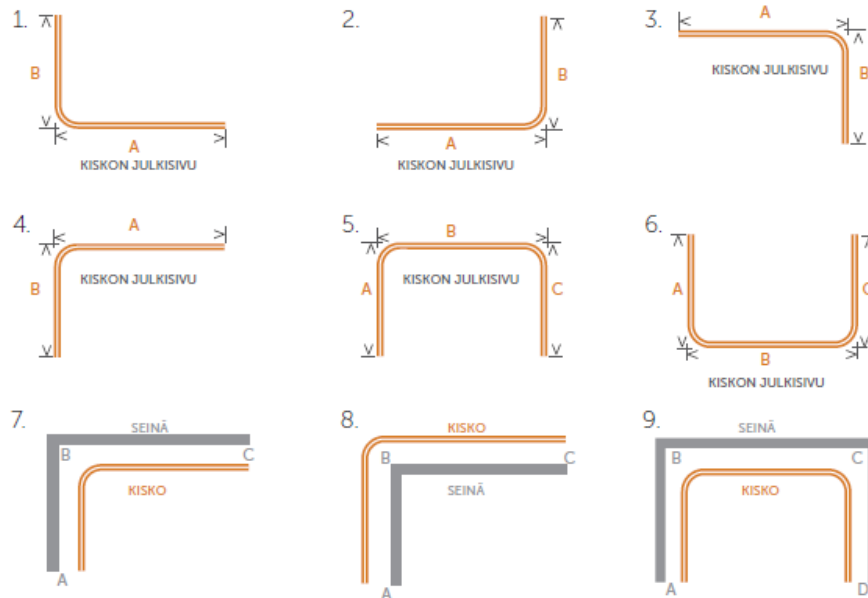

KISKOJEN TAIVUTUKSET

PERUSTAIVUTUKSET: Kaaviot 1.-6. ilmoita kiskon mitat suorina äärimittoina
Kaaviot 7.-9. ilmoita seinän mitat

ERIKOISTAIVUTUKSET: Kaaviot 10.-12. Ilmoita seinän mitat