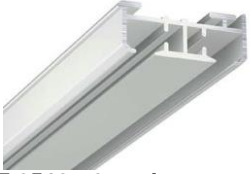

PANEELIJÄRJESTELMÄ

KT 6512 - 2-urainen

5609543A100 Valkoinen RAL 9003
Profiilin leveys 40mm
Profiilin korkeus 15mm

Määrämittainen, € / m

KT 6513 - 3-urainen