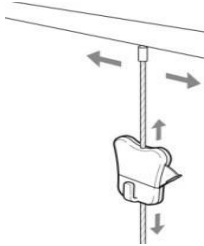

TAULUNRIPUSTUSJÄRJESTELMÄ KT6000 kiskoon

Myydään valittu koukku tarvittavan painon mukaan + valittu lanka tarvittavan pituuden mukaan.
Lanka läpinäkyvää, paksua siimaa.

Kiskoksi KT6000, kiinnitys seinään nappikannakkeilla KT4080 (n. 30cm välein kannakkeet)

KT6090

5609850U101 Taulunrip. säädettävä koukku 10kg painolle

KT6091

5609851U101 Taulunrip. säädettävä koukku 4kg painolle

KT6150

5609852U100 Taulunrip.perlonlanka 150cm

KT6200

5609853U100 Taulunrip.perlonlanka 200cm

KT6250

5609854U100 Taulunrip.perlonlanka 250cm

KT6300

5609855U100 Taulunrip.perlonlanka 300cm

KT6400

5609856U100 Taulunrip.perlonlanka 400cm