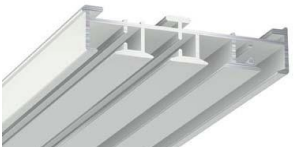

5609545A100 Valkoinen RAL 9003
Profiilin leveys 76mm
Profiilin korkeus 15mm

Määrämittainen, € / m

KT 6515 - 5-urainen