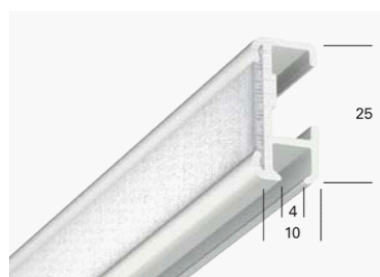

KT6410 TARRAKISKO

Profiilin korkeus 25 mm
Profiilin syvyys 10 mm
Liuku-ura 4 mm

Tarrakisko, maksimi paino 8 kg / m

Seinä- tai kattokiinnitys

Vakiotaivutussäteet 60 mm, 100 mm, 150 mm, 200 mm, muut taivutussäteet myös mahdollisia

Kannakeväli: 40 cm

5609257A100
Valkoinen