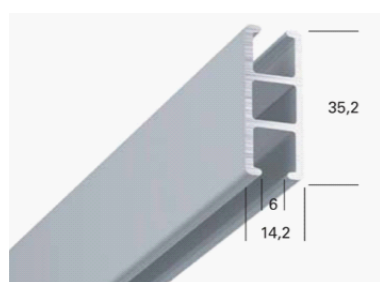

KT6802 CUBE

Profiilin korkeus 35,2 mm
Profiilin syvyys 14,2 mm
Liuku-ura leveä 6 mm

Väliverhokisko, maksimi paino 10 kg / m
Symmetrinen profiili, joka on viimeistely molemmilta puolilta
Katto- tai seinäkiinnitys
Vakiotaivutussäteet 150 mm ja 200 mm, suuremmat taivutussäteet myös mahdollisia
Kannakeväli: 40 cm

5609330A100
Valkoinen