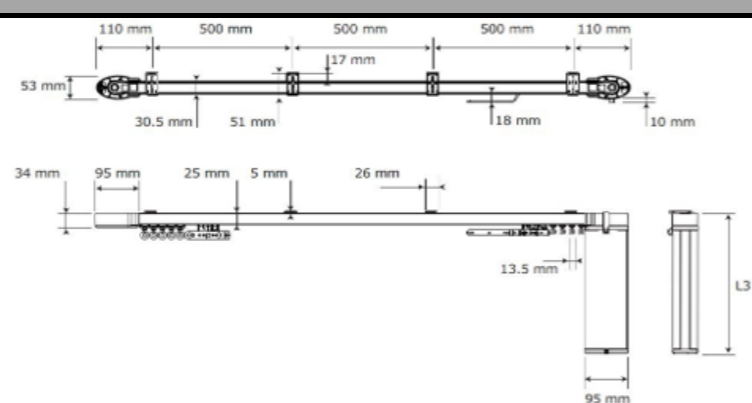

KT6650 SÄHKÖKÄYTTÖINEN 230V

Verhon/verhojen maksimipaino 60 kg per verhokisko Huom! Wave-liu'uilla max paino verholle 30 kg. Käytä painavimmissa verhoissa rullaliukuja.

Kiskon maksimileveys 15 m

Symmetrinen profiili, joka on viimeistelty molemmilta puolilta

Katto- tai seinäkiinnitys, ei vinoon kattoon, kiskoa ei voi taivuttaa

Moottorin voi kiinnittää kiskon ylä- tai alapuolelle

Painavimmissa kiskoissa käytä rullaliukuja.

Moottorissa on Touch Motion- toiminto, verhoa voi liikuttaa ilman kaukosäädintä

5620171A100, valkoinen

Perushinta moottori

Yksisuuntainen

5620171M100, musta

Perushinta moottori

Yksisuuntainen

5620170A100, valkoinen

Perushinta moottori

Keskeltä sivulle aukeava

5620170M100, musta

Perushinta moottori

Keskeltä sivulle aukeava

5620174A100, valkoinen

Metrilisiä rullaliu'ut

sisältää sähkökiskon ja rullaliu'ut 10 kpl / m tai haluttu määrä

5620174M100, musta

Metrilisiä rullaliu'ut

sisältää sähkökiskon ja rullaliu'ut 10 kpl / m tai haluttu määrä

5620172A100, valkoinen

Metrilisiä 60 mm wave-liu'ut

sisältää sähkökiskon ja wave-liu'ut 60 mm 18 kpl / m tai haluttu määrä

5620172M100, musta

Metrilisiä 60 mm wave-liu'ut

sisältää sähkökiskon ja wave-liu'ut 60 mm 18 kpl / m tai haluttu määrä

5620173A100, valkoinen

Metrilisiä 80 mm wave-liu'ut

sisältää sähkökiskon ja wave-liu'ut 80 mm 14 kpl / m tai haluttu määrä

5620173M100, musta

Metrilisiä 80 mm wave-liu'ut

sisältää sähkökiskon ja wave-liu'ut 80 mm 14 kpl / m tai haluttu määrä

Virtajohton pituus 80 cm.

Huom! pistotulppa virtajohtoon toimitetaan irrallisena tuotteen mukana. Asiakas vastaa itse sen asennuttamisesta joko sähköalan ammattilaisella tai itsenäisesti asentamalla Tukesin ohjeistuksen mukaisesti.

Jatkokappale

KT6601
jatkokappale

5609398A100

Eurokangas