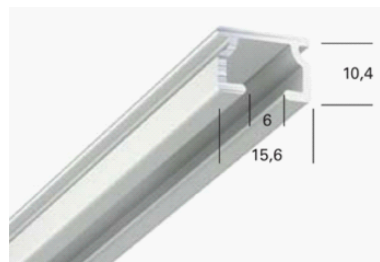

KT4300 KISKO

Profiilin korkeus 10,4 mm
Profiilin syvyys 15,6 mm
Liuku-ura leveä 6 mm

Yleiskisko, maksimi paino 8 kg / m
Kattokiinnitys, kattokannakkeella tai rei'itetyn pohjan läpi
Vakiotaivutussäde 100 mm, suuremmat taivutussäteet ja holvikaaritaivutukset myös mahdollisia
Kannakeväli: 40cm

5609266A100
Valkoinen