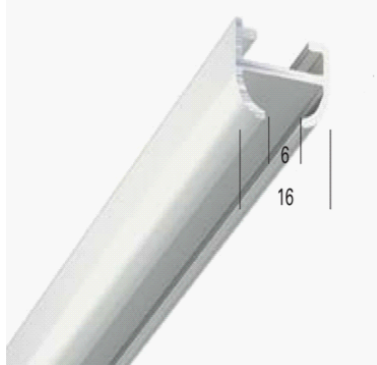

laske hinta kiskon pituuden  
mukaan 5620217X100

**Limiohjain****KT5740**

Ohjaa verhon reunan toisen  
verhon päälle 5609517A100

## KT4520 KISKO

Profiilin korkeus 14,5 mm  
Profiilin syvyys 16 mm  
Liuku-ura leveä 6 mm

Yleiskisko, maksimi paino: 7 kg / m, sopii myös väliverhokiskoksi  
Symmetrinen profiili, joka on viimeistely molemmilta puolilta  
Ainoastaan kattokiinnitys  
Vakiotaivutussäde 100 mm, suuremmat taivutussäteet myös mahdollisia  
**Kannakeväli: 40 cm**