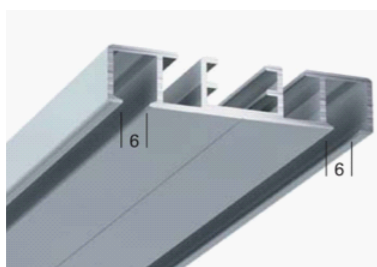

KT6740 LEVEÄURAINEN KISKO

Profiilin leveys 64 mm
Liuku-ura leveä 6 mm

Maksimi paino 11 kg / m
Porausrasta läpikiinnitettävä, kiskossa ei ole valmiita kiinnitysreikiä.
Kiskoa ei voi taivuttaa
Kiinnitysväli: 50 cm

5609379A100
Valkoinen