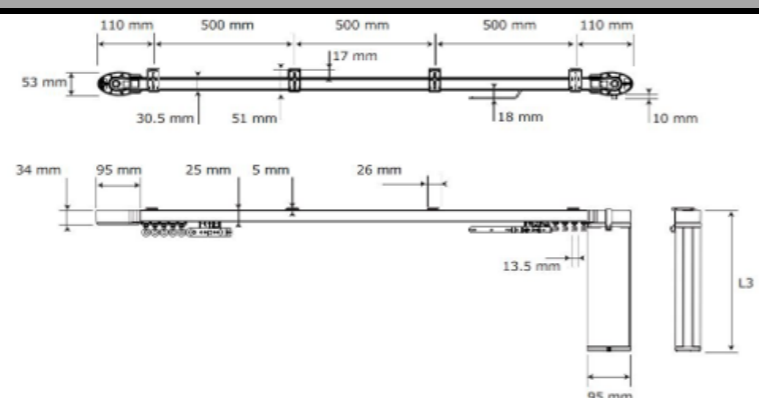

KT6640 SÄHKÖKÄYTTÖINEN 230V

Verhon/verhojen maksimipaino 35 kg per kisko. Huom! Wave-liu'uilla max paino verholla 15 kg. Painavimmissa verhoissa käytä rullaliukuja.

Kiskon maksimileveys 10 m

Symmetrinen profiili, joka on viimeistelty molemmilta puolilta

Katto- tai seinäkiinnitys, ei vinoon kattoon

Moottorikiskoa ei voida taivuttaa

Moottorin voi kiinnittää kiskon ylä- tai alapuolelle

Kannakeväli: 50 cm

5620169A100, valkoinen
Perushinta moottori
Yksisuuntainen

5620168A100, valkoinen
Perushinta moottori
Keskeltä sivuille aukeava

5620174A100
Metrilisä rullaliu'ut
sisältää sähkökiskon ja rullaliu'ut 10 kpl / m tai
haluttu määrä

5620172A100
Metrilisä 60 mm wave-liu'ut
sisältää sähkökiskon ja wave-liu'ut 60 mm
18 kpl / m tai haluttu määrä

5620173A100
Metrilisä 80 mm wave-liu'ut
sisältää sähkökiskon ja wave-liu'ut 80 mm
14 kpl / m tai haluttu määrä

Virtajohtoon pituus 80 cm.

Huom! pistotulppa virtajohtoon toimitetaan irrallisena tuotteen mukana. Asiakas vastaa itse sen asennuttamisesta joko sähköalan ammattilaisella tai itsenäisesti asentamalla Tukesin ohjeistuksen mukaisesti.

KT6640 AKKUKÄYTTÖINEN

5620167A100, valkoinen
Perushinta moottori
Yksisuuntainen

5620166A100, valkoinen
Perushinta moottori
Keskeltä sivulle aukeava

5620174A100
Metrilisä rullaliu'ut
sisältää sähkökiskon ja rullaliu'ut 10 kpl / m tai
haluttu määrä

5620172A100
Metrilisä 60 mm wave-liu'ut
sisältää sähkökiskon ja wave-liu'ut 60 mm
18 kpl / m tai haluttu määrä

5620173A100
Metrilisä 80 mm wave-liu'ut
sisältää sähkökiskon ja wave-liu'ut 80 mm
14 kpl / m tai haluttu määrä

Kisko sisältää laturin.

Akun latauspiuha on 4 metriä pitkä.