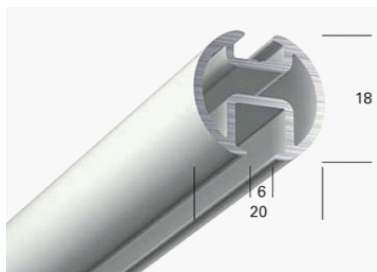

KT6830 PIENI ROUND

Profiilin korkeus 18 mm
Profiilin syvyys 20 mm
Liuku-ura leveä 6 mm

Väliverhokisko, maksimi paino 10 kg / m
Symmetrinen profiili, joka on viimeistely molemmilta puolilta
Katto- tai seinäkiinnitys
Ei taivutettavissa
Kiskoon ei sovellu rulla- eikä wave-liuku
Kannakeväli: 40 cm

5609326A100
Valkoinen