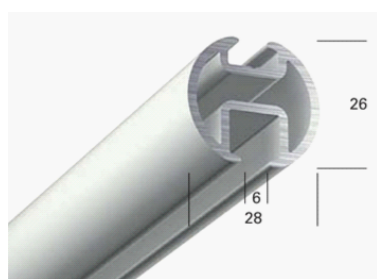

KT6800 ISO ROUND

Profiilin korkeus 26 mm
Profiilin syvyys 28 mm
Liuku-ura leveä 6 mm

Väliverhokisko, maksimi paino 11 kg / m
Symmetrinen profiili, joka on viimeistelty molemmilta puolilta
Katto- tai seinäkiinnitys
Ei sovellu erkkereihin, eikä kaaritaivutuksiin
Vakiotaivutussäde 200 mm
Kannakeväli: 50 cm

5609316A100
Valkoinen