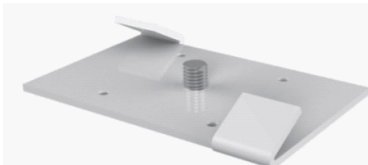

KT4047
alaslasketun katon
rankakiinnike

5609527A100
valkoinen